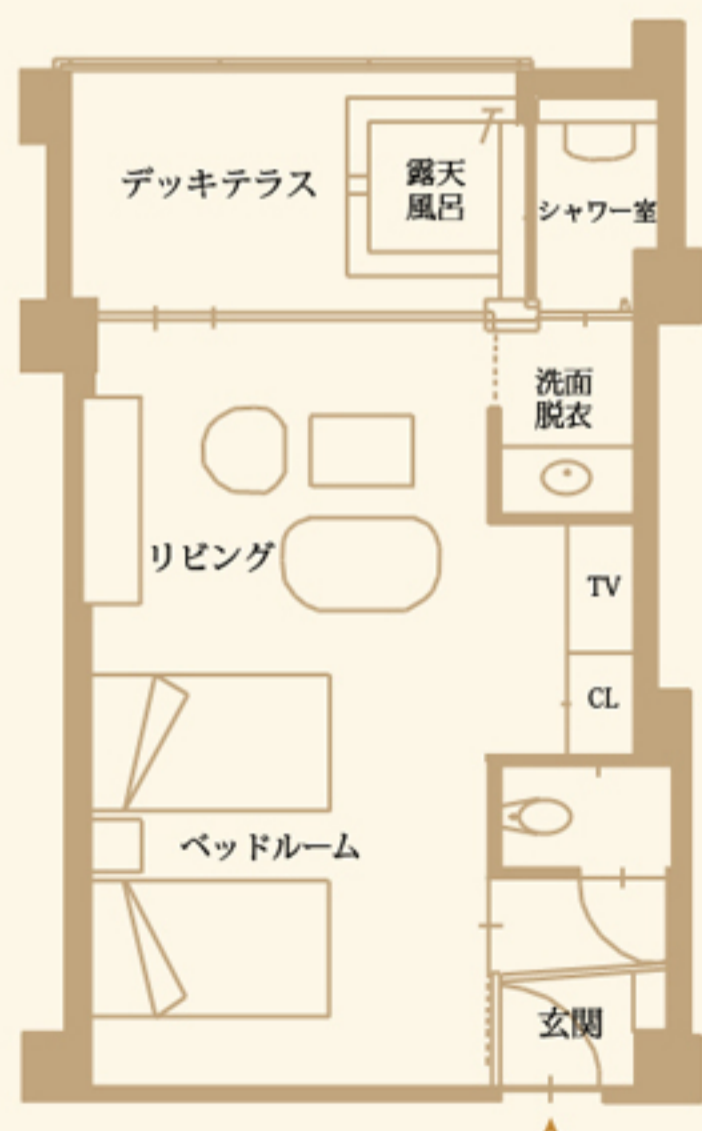

新館 露天風呂付客室 平面図

210号室

211号室

212号室

213号室